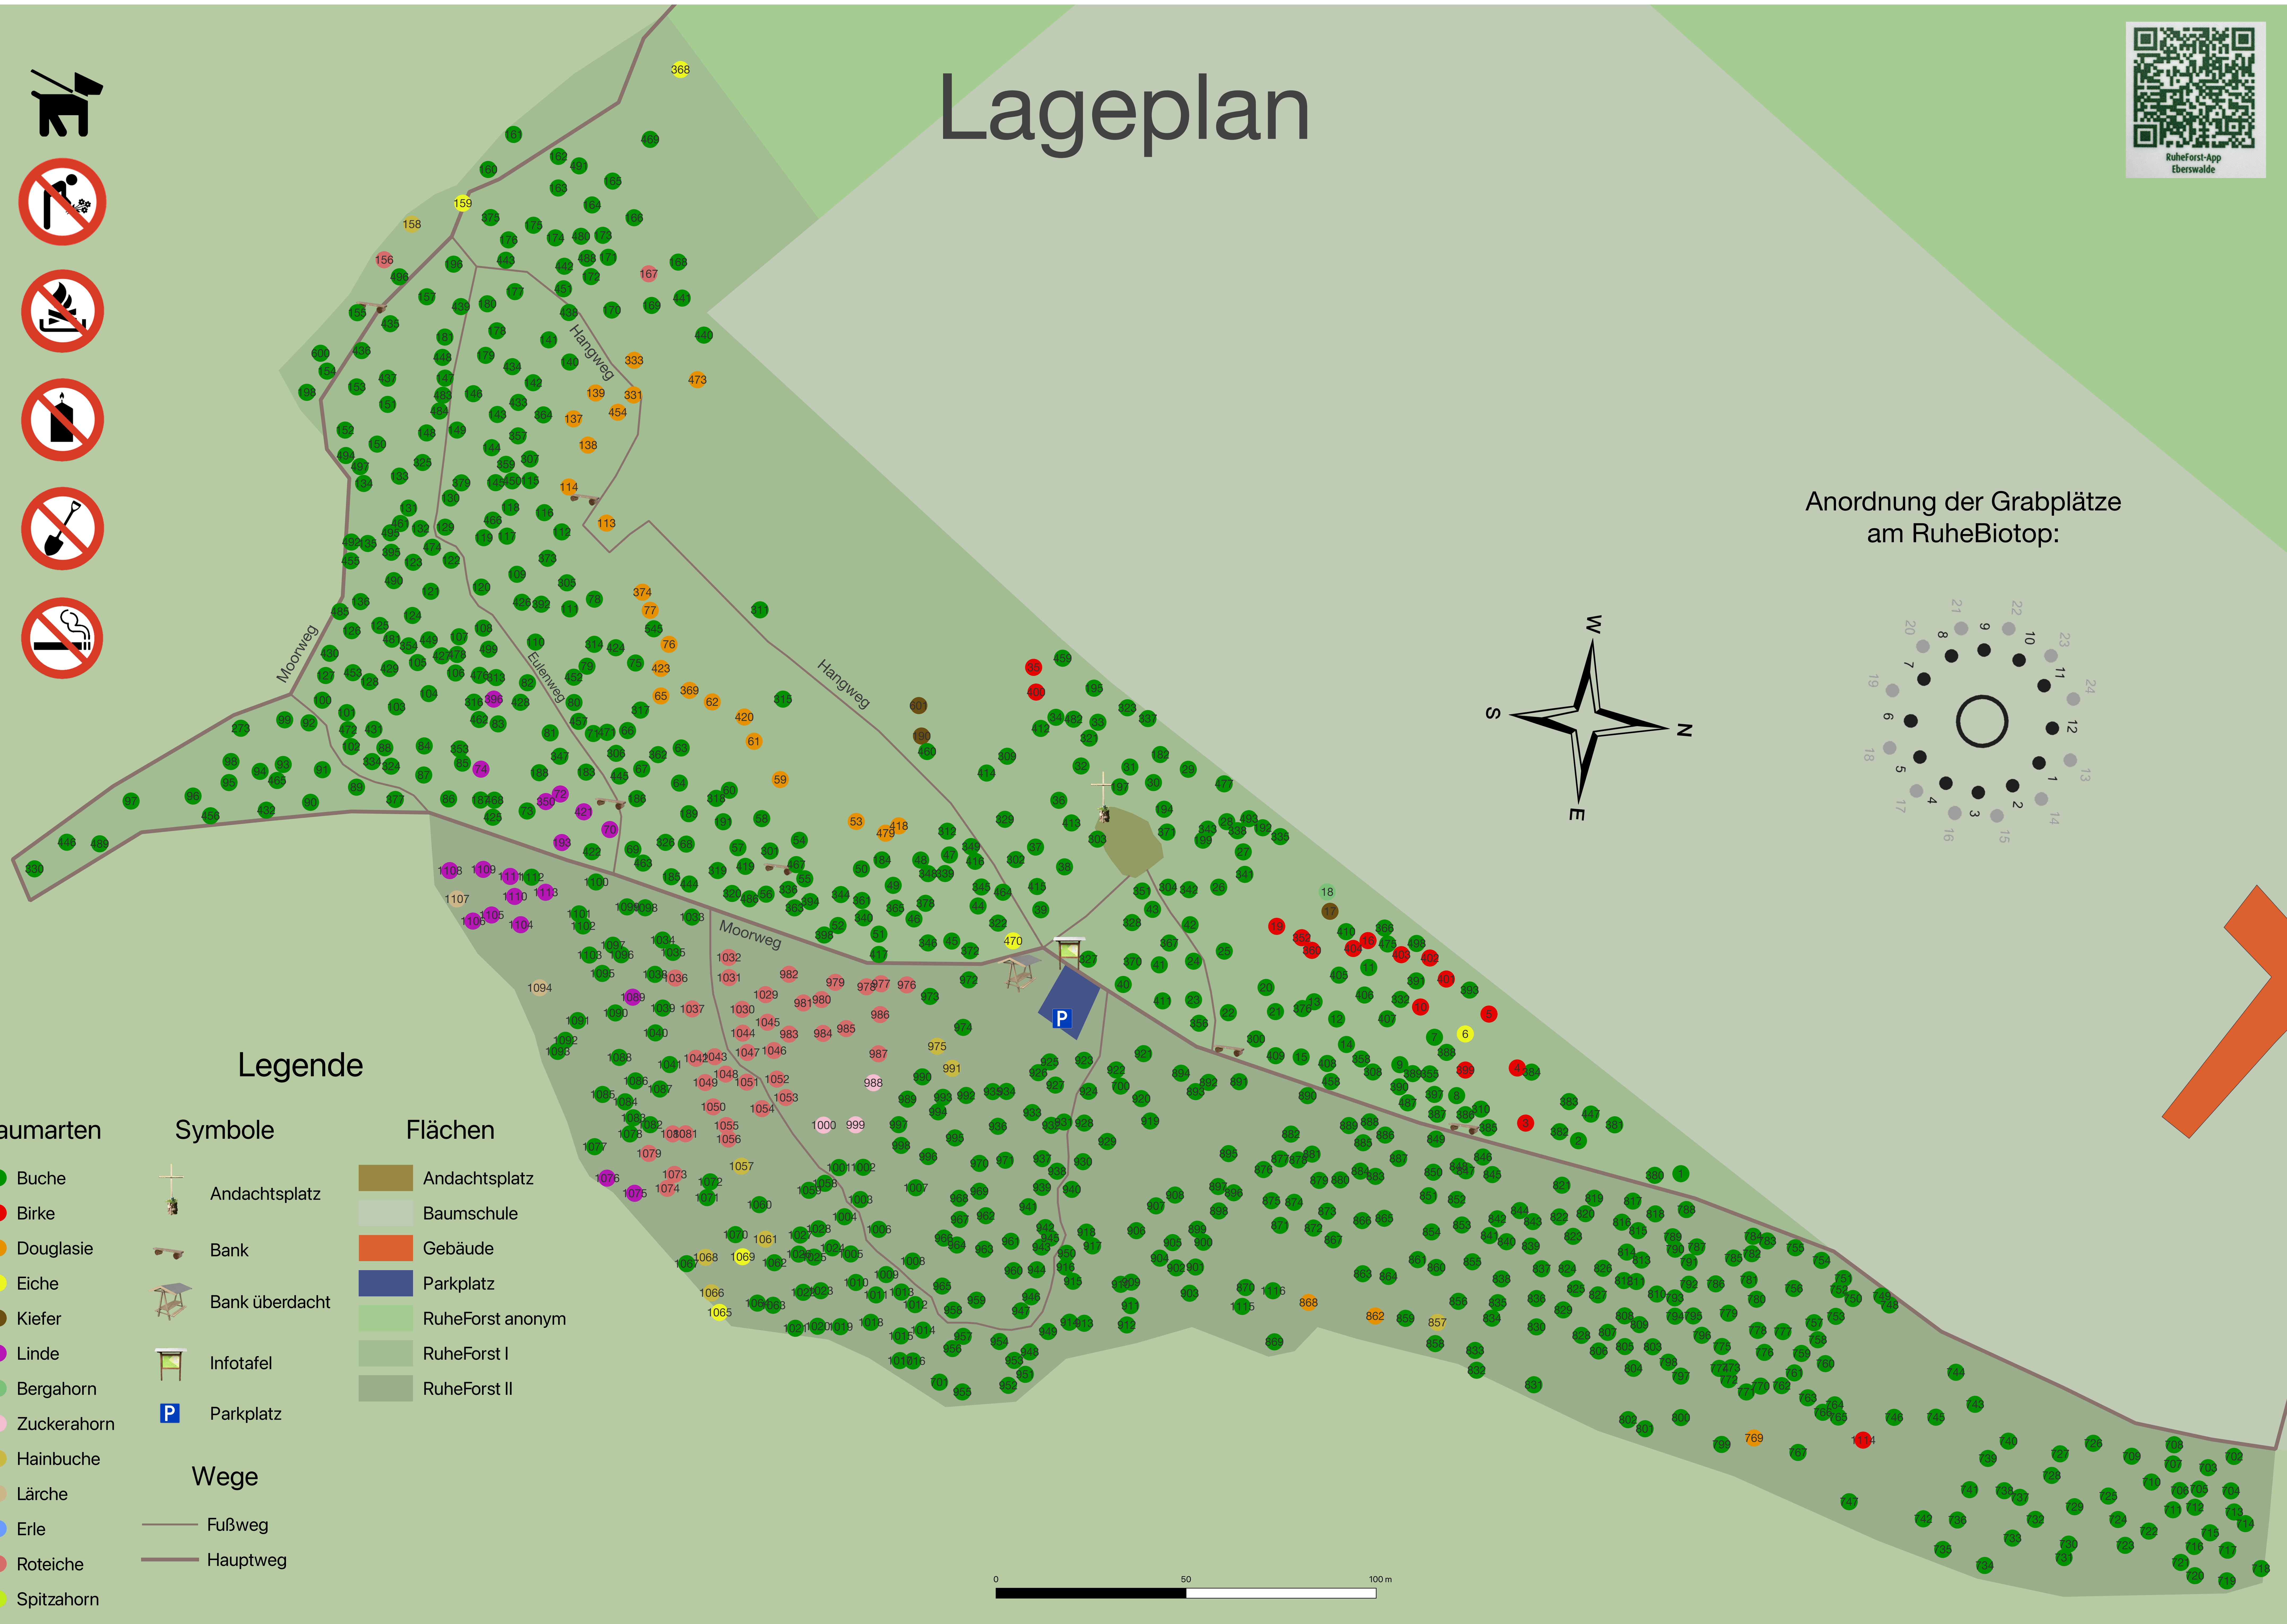

Lageplan

Anordnung der Grabplätze am RuheBiotop:

Legende

Baumarten

- Buche
- Birke
- Douglasie
- Eiche
- Kiefer
- Linde
- Bergahorn
- Zuckerahorn
- Hainbuche
- Lärche
- Erle
- Roteiche
- Spitzahorn

Symbole

- Andachtsplatz
- Bank
- Bank überdacht
- Infotafel
- Parkplatz

Flächen

- Andachtsplatz
- Baumschule
- Gebäude
- Parkplatz
- RuheForst anonym
- RuheForst I
- RuheForst II

Wege

- Fußweg
- Hauptweg